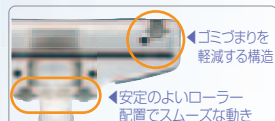

新・T型ノズルは床に密着して浮かないから  
**「奥の奥まで」しっかり届く!**

ソファや棚の下など、奥までしっかりお掃除。

「安定のよいローラー  
配置でスムーズな動き」  
ゴミづまり軽減&スムーズな動き!

4076DWR(レッド)▶

◀4076DWI(アイボリー)

**NEW**

転倒時に端子が痛みにくい  
**充電器プラグ差込位置**

満充電検知機能付(マイコン制御)  
充電完了時に充電ランプが消灯します。