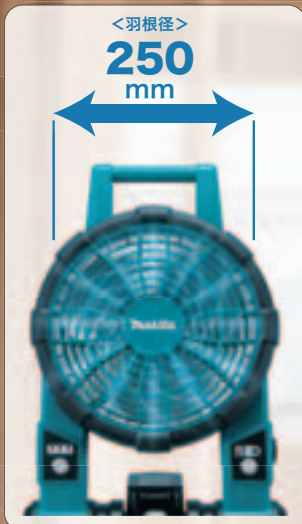

Makita

充電式ファン

CF201DZ 青 / W白

標準小売価格6,900円(税別)
本体のみ / バッテリー・充電器別売

暑い現場に涼風を...

換気・循環用サーキュレータとしても使用可能。

キャリングハンドル
サッと持ち運べます。

角度調整可能