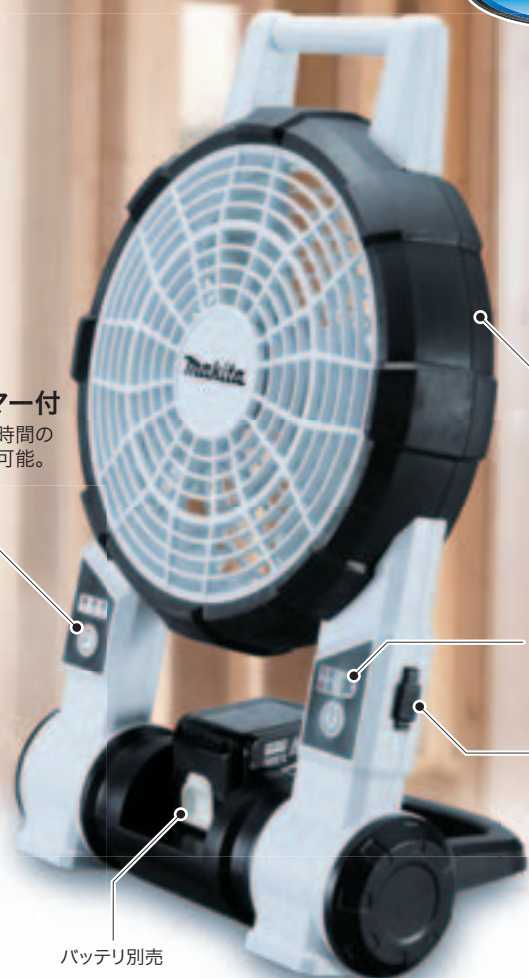

Makita

充電式ファン

CF201DZ 青 / W白

標準小売価格6,900円(税別)
本体のみ / バッテリー・充電器別売

暑い現場に涼風を...

換気・循環用サーキュレータとしても使用可能。

キャリングハンドル
サッと持ち運べます。

角度調整可能

タイマー付
1、2、4時間の
設定が可能。

14.4V

18V

現場作業で十分使える連続使用時間!

<連続使用時間 (BL1430使用時) > ※1

約**90分** / 約**180分**

<連続使用時間 (BL1830使用時) > ※1

約**100分** / 約**200分**

▲ CF201DZ(青)

▲ CF201DZW(白)

本体
のみ

バンパ
本体や材料の
傷つきを防止。

強/標準モード
切替え可能

AC100V
使用可能

バッテリー別売

NEW

主要機能

羽根径 (mm)	最大風速 (m/min)	電源	本機寸法 (長さ×幅×高さmm)	質量(kg) (バッテリー除く)	標準付属品	1充電あたりの連続使用時間(目安) ※1			
						14.4V		18V	
250	120	[リチウムイオンバッテリー] BL1430・BL1415 BL1830・BL1815 [家庭用電源] AC100V 50/60Hz	263×330×523	2.2	ACアダプタ	<BL1430> 強 約90分 標準 約180分	<BL1415> 強 約45分 標準 約90分	<BL1830> 強 約100分 標準 約200分	<BL1815> 強 約50分 標準 約100分