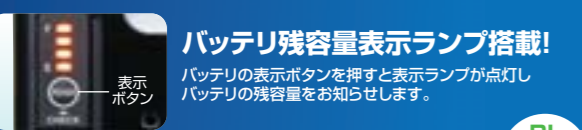

バッテリー残容量表示ランプ搭載!
バッテリーの表示ボタンを押すと表示ランプが点灯し、バッテリーの残容量をお知らせします。

バッテリー BL3622A (A-52261) 25,000円 & 充電器 DC36WA (JPADC36WA) 11,000円

充電式草刈機

急速充電タイプ 22分充電 (2.6Ah)
MBC231DRD
標準小売価格 108,000円 (税別)
バッテリーBL3626・充電器DC36RA付

残容量表示タイプ 60分充電 (2.2Ah)
MBC231DWBX **NEW**
標準小売価格 108,000円 (税別)
バッテリーBL3622A×2本・充電器DC36WA付

MBC231DWB **NEW**
標準小売価格 87,300円 (税別)
バッテリーBL3622A・充電器DC36WA付

本体のみ **MBC231DZ**
標準小売価格 61,400円 (税別)
本体のみ/バッテリー・充電器別売

お得な年間ランニングコスト (差額)
2ストローク機と比べ…
約11,300円 ※1
約19倍お得
4ストローク機と比べ…
約5,500円 ※1
約10倍お得

低騒音 **85** [当社調べ] dB(A)
＜100時間使用時の比較です。エンジン刈払機の騒音値は95/93dB(A) (2スト/4スト)です。＞

充電式チェーンソー

急速充電タイプ 22分充電 (2.6Ah)
MUC250DRD
標準小売価格 91,200円 (税別)
バッテリーBL3626・充電器DC36RA付

残容量表示タイプ 60分充電 (2.2Ah)
MUC250DWBX **NEW**
標準小売価格 91,200円 (税別)
バッテリーBL3622A×2本・充電器DC36WA付

MUC250DWB **NEW**
標準小売価格 70,500円 (税別)
バッテリーBL3622A・充電器DC36WA付

本体のみ **MUC250DZ**
標準小売価格 40,600円 (税別)
本体のみ/バッテリー・充電器別売

お得な年間ランニングコスト (差額)
2ストロークエンジンチェーンソーと比べ…
約1,200円 ※1
約7倍お得

低騒音 **89** [当社調べ] dB(A)
＜10時間使用時の比較です。2スト・エンジンチェーンソーの騒音値は99dB(A)です。＞

充電式ヘッジトリマ

急速充電タイプ 22分充電 (2.6Ah)
MUH550DRD
標準小売価格 91,200円 (税別)
バッテリーBL3626・充電器DC36RA付

残容量表示タイプ 60分充電 (2.2Ah)
MUH550DWBX **NEW**
標準小売価格 91,200円 (税別)
バッテリーBL3622A×2本・充電器DC36WA付

MUH550DWB **NEW**
標準小売価格 70,500円 (税別)
バッテリーBL3622A・充電器DC36WA付

本体のみ **MUH550DZ**
標準小売価格 40,600円 (税別)
本体のみ/バッテリー・充電器別売

お得な年間ランニングコスト (差額)
2ストロークエンジンヘッジトリマと比べ…
約6,000円 ※1
約11倍お得

低騒音 **86** [当社調べ] dB(A)
＜100時間使用時の比較です。2スト・エンジンヘッジトリマの騒音値は97dB(A)です。＞

充電式ブロワ

急速充電タイプ 22分充電 (2.6Ah)
MUB360DRD
標準小売価格 70,800円 (税別)
バッテリーBL3626・充電器DC36RA付

残容量表示タイプ 60分充電 (2.2Ah)
MUB360DWBX **NEW**
標準小売価格 70,800円 (税別)
バッテリーBL3622A×2本・充電器DC36WA付

MUB360DWB **NEW**
標準小売価格 51,400円 (税別)
バッテリーBL3622A・充電器DC36WA付

本体のみ **MUB360DZ**
標準小売価格 20,200円 (税別)
本体のみ/バッテリー・充電器別売

お得な年間ランニングコスト (差額)
2ストロークエンジンブロワと比べ…
約8,300円 ※1
約7倍お得

低騒音 **86** [当社調べ] dB(A)
＜100時間使用時の比較です。2スト・エンジンブロワの騒音値は93dB(A)です。＞

25mLエンジン刈払機と同等の使用感 「高速回転」+「低速逆回転可能」パワフル& 高効率に草刈り!

高速 **0~7,300min⁻¹** / 低速 **0~5,300min⁻¹**

カラミトリ機能付
低速逆回転が可能で、絡み付いた草を除去できます。

“2段階”速度切替えレバー

“工具レス”ハンドルホルダ
ハンドルの角度調整を素早く行なえます。

草刈刃 (φ) **230mm** 質量 (バッテリー1.3kg含) **5.5kg** ※3

●左右非対称ハンドル
●ブラシレスモータ搭載
●軽快チップソー付

●ソフトスタート&ソフトブレーキ
●ナイロンコードカット使用可能 (別販売品)

1充電あたりの連続使用時間 (目安)
MBC231DRD ※2
金属刃 高速 約30分 低速 約60分
ナイロンコード 高速 約20分 低速 約45分

MBC231DWB
金属刃 高速 約25分 低速 約50分
ナイロンコード 高速 約20分 低速 約40分

小型エンジンチェーンソーと同等に粘り強い 重負荷切断もこなす圧倒的パワー&切断スピード!

切断スピード **約65%アップ** (当社14.4V機比) 2×10材 (SPF) 重負荷切断時

1充電あたりの作業量 **約140%アップ** (当社14.4V機比) 杉角材 (50×50mm) 切断時

エンジン再始動の手間いらず! 充電式ならではの簡単始動。

吊り下げ用リング 使用しない時は収納できます。

●チェーンオイル“自動給油”
●キックバック&電気ブレーキ付
●ソフトグリップ

ガイドバー長さ **250mm** チェーンスピード **8.3m/s** チェーン形式 **91VG-40E**

質量 (バッテリー1.3kg含) **4.4kg** ※4

1充電あたりの作業量 (目安)
MUC250DRD ※2
杉角材 50×50mm 約**300本**

MUC250DWB
杉角材 50×50mm 約**250本**

住宅街・公共施設周辺等の刈り込み作業に 優れた製品バランス&高速ストロークで快適作業!