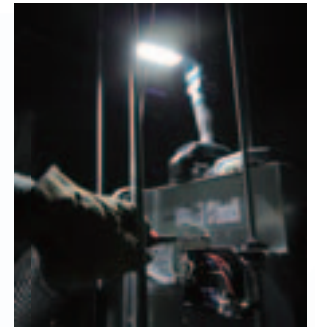

Makita

充電式LEDワークライト

ML801 標準小売価格 6,200円(税別)
本体のみ/バッテリー・充電器別売

ワイドで明るい、 LED×12灯式 約7時間の連続点灯可能!

(バッテリーBL1430使用全灯時/参考値)

多彩な角度可変で様々なシーンに対応!

- LED (0.5W) × 12灯。明るくワイドに照らします。
- スイッチ操作で12灯と、6灯の切替えが可能。
- 収納可能な金属製フック。360°回転も可能。

- フック付ストラップ付
- 握りやすく滑りにくいソフトグリップ

バッテリー別売

主要機能

照度※1	使用光源	電源 <リチウムイオンバッテリー>	1充電あたりの連続使用時間(目安)※2				本機寸法(mm) (長さ×幅×高さ)	質量(kg) (バッテリー除く)
			14.4V(12灯/6灯)		18V(12灯/6灯)			
12灯 400ルクス 6灯 200ルクス	LED 0.5W ×12灯	14.4V/BL1430-BL1415 18V/BL1830-BL1815	<BL1430> 約7/16時間	<BL1415> 約3/8時間	<BL1830> 約9/22時間	<BL1815> 約4/10時間	116×79×380 (BL1830取付け時)	0.36 (バッテリー除く)