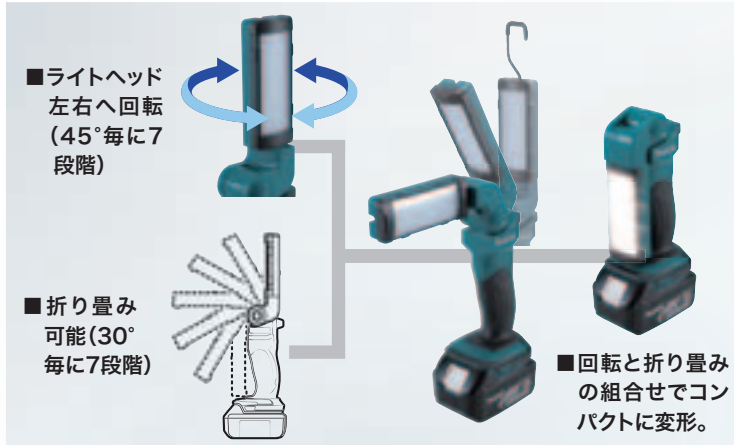

Makita

充電式LEDワークライト

ML801 標準小売価格 6,200円(税別)
本体のみ/バッテリー・充電器別売

ワイドで明るい、 LED×12灯式 約7時間の連続点灯可能!

(バッテリーBL1430使用全灯時/参考値)

多彩な角度可変で様々なシーンに対応!

- LED (0.5W) × 12灯。明るくワイドに照らします。
- スイッチ操作で12灯と、6灯の切替えが可能。
- 収納可能な金属製フック。360°回転も可能。

- フック付ストラップ付
- 握りやすく滑りにくいソフトグリップ

バッテリー別売

主要機能

照度※1	使用光源	電源 <リチウムイオンバッテリー>	1充電あたりの連続使用時間(目安)※2				本機寸法(mm) (長さ×幅×高さ)	質量(kg) (バッテリー除く)
			14.4V(12灯/6灯)		18V(12灯/6灯)			
12灯 400ルクス 6灯 200ルクス	LED 0.5W ×12灯	14.4V/BL1430-BL1415 18V/BL1830-BL1815	<BL1430> 約7/16時間	<BL1415> 約3/8時間	<BL1830> 約9/22時間	<BL1815> 約4/10時間	116×79×380 (BL1830取付け時)	0.36 (バッテリー除く)

※1 照射距離50cm先の中心部。 ※2 数値は参考値です。バッテリーの充電状態や使用条件により、使用時間は異なります。

注意 安全にお使いいただくために、本機添付の取扱説明書をよくお読みください。

●お求めは当店まで

- マキタ製品のお求めにはお手軽なお支払い方法の「マキタクレジット」をご利用ください。
- 製品改良のため、仕様および外観は、お断りなしに変更することがありますのでご了承ください。
- このカタログの内容は2012年2月現在のものです。