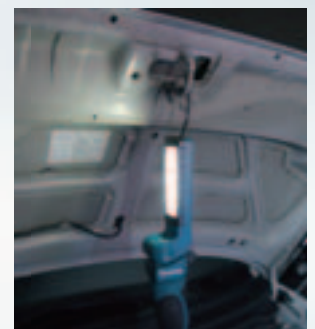

Makita

充電式LEDワークライト

ML801 標準小売価格 6,200円(税別)
本体のみ/バッテリー・充電器別売

ワイドで明るい、 LED×12灯式 約7時間の連続点灯可能!

(バッテリーBL1430使用全灯時/参考値)

多彩な角度可変で様々なシーンに対応!

- LED (0.5W) × 12灯。明るくワイドに照らします。
- スイッチ操作で12灯と、6灯の切替えが可能。
- 収納可能な金属製フック。360°回転も可能。

- フック付ストラップ付
- 握りやすく滑りにくいソフトグリップ

バッテリー別売

主要機能

照度※1	使用光源	電源 <リチウムイオンバッテリー>	1充電あたりの連続使用時間(目安)※2				本機寸法(mm) (長さ×幅×高さ)	質量(kg) (バッテリー除く)
			14.4V(12灯/6灯)		18V(12灯/6灯)			
12灯 400ルクス 6灯 200ルクス	LED 0.5W ×12灯	14.4V/BL1430-BL1415 18V/BL1830-BL1815	<BL1430> 約7/16時間	<BL1415> 約3/8時間	<BL1830> 約9/22時間	<BL1815> 約4/10時間	116×79×380 (BL1830取付け時)	0.36 (バッテリー除く)