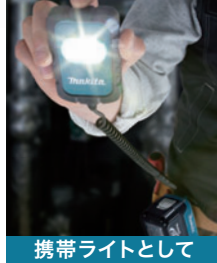

回転式クリップ

(ライト部)
360°回転式のクリップ採用。上着のポケット等に簡単に装着可能。

2段階スイッチ

ライト部上面のスイッチを押すたび“強→弱→消灯”と切替。

生活防水IPX4

ライト部のみ

* 写真のバッテリー、充電式ハンマドリルは別売品です。

主要機能